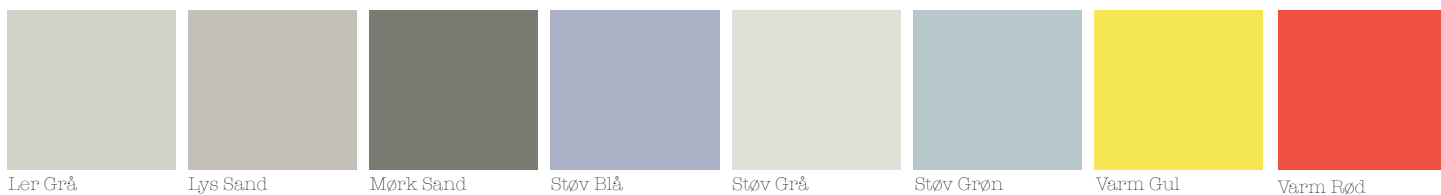

VI INTRODUCERER VORES
NYE TRENDFARVER
INSPIRERET AF DEN NORDISKE STIL

COOLOR
COOLOR
COOLOR

Vælg mellem 8 smukke og
forskellige

TRENDFARVER

inspireret af den kølige
skandinaviske enkelthed

Skab visuel ro - og tilføj kølig nordisk enkelthed til dit hjem med J.N. Bech's nye trendfarver til dit glas.

Der er ingen tvivl om, at de farver, som vi omgiver os med i vores hverdag, påvirker os - både følelsesmæssig og ubevidst.

Vores nye trendfarver er med til at skabe en nordisk afslappende og beroligende stemning i hjemmet. Glassets blanke overflade vil gengive farverne på smukkeste vis, og ønsker man en mat løsning uden genskær, er dette også muligt med en Optilux glas-type. Vi kan male farverne på alt slags glas til fx. stænkpanel, magnetavle eller til ramme på dit spejl.

TILFØJ VORES NYE FARVER TIL DIT
GLAS, GLAS, GLAS
OG SKAB HELHED I INDRETNINGEN

*Farvegengivelsen er kun vejledende.